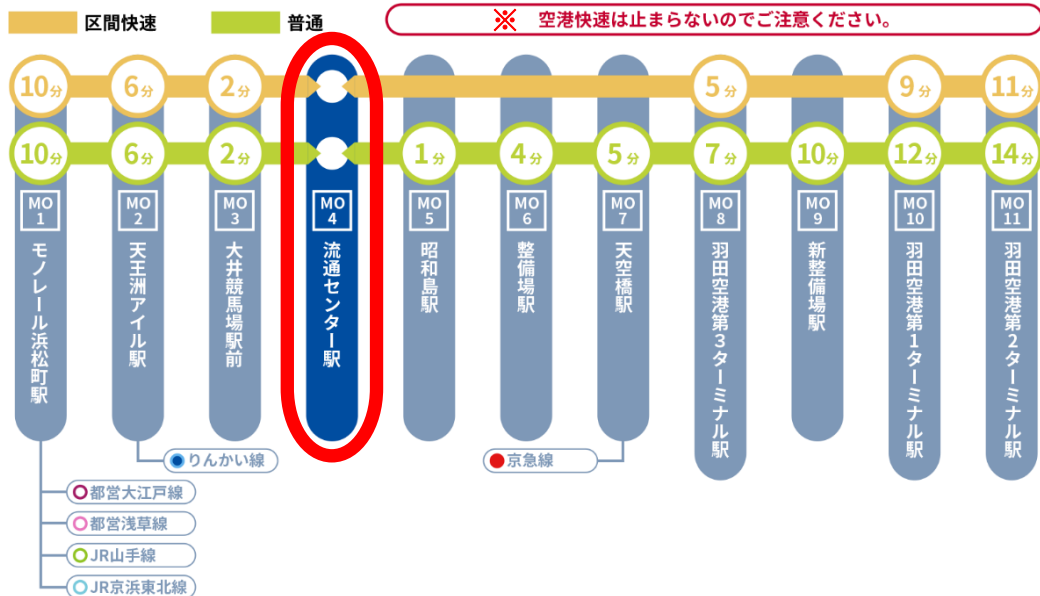

株式会社ジェイ・エム・エス研修会場案内図

所在地: 〒143-0006 東京都大田区平和島 6-1-1
 東京流通センター センタービル 1F
 株式会社ジェイ・エム・エス TI ルーム

研修会場へのアクセス

東京モノレール停車駅

バスでお越しの方

- JR 大森駅からバス⇒流通センター前下車 約12分
- 京急 平和島駅からバス⇒流通センター前下車 約4分

大森駅バス乗り場

- 4番乗り場: 森 45 系統「京浜島・昭和島循環」
森 25 系統「昭和島循環」
- 5番乗り場: 森 24 系統「京浜島循環」
森 31 系統「流通センター循環」
- 7番乗り場: 森 36 系統「京浜島・昭和島循環」
森 46 系統「京浜島循環」
森 32 系統「城南島循環」
森 43 系統「大田市場」行
- 9番乗り場: 森 28 系統「平和島循環」
森 33 系統「平和島循環」

平和島駅バス乗り場

- 1 番乗り場: 森 32 系統「城南島循環」
 森 43 系統「大田市場」行
 森 24 系統「京浜島循環」
 森 25 系統「昭和島循環」
 森 31 系統「流通センター循環」
 森 36 系統「京浜島・昭和島循環」
 森 41 系統「京浜島・昭和島循環」
 平和 41 系統「流通センター循環」
 平和 54 系統「京浜島循環」

流通センター降車場

MEセンター案内図